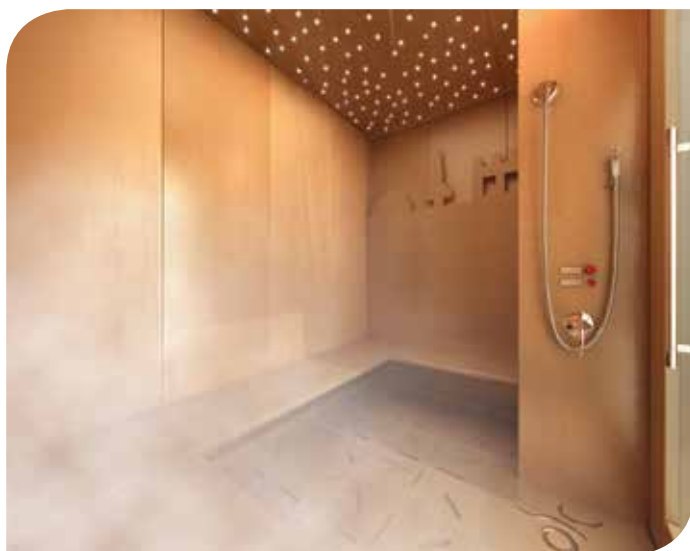

SAUNA TEREE

Сауна для салонов красоты, оздоровительных и СПА-центров.

Комплектация:

- печь,
- хромотерапия, музыкотерапия,
- контроль температуры,
- скамейки по периметру,
- ручная настройка параметров.

Размеры:

Queen: 448x308x246 (до 12 человек),

Prestige: 407x308x246 (до 8 человек),

Standart: 179x228x246 (4-5 человек).

TURKISH BATH

Сауна для салонов красоты, оздоровительных и СПА-центров.

Комплектация:

- парогенератор
- хромотерапия, музыкотерапия,
- контроль температуры,
- скамейки по периметру,
- ручная настройка параметров,
- душ.

Размеры:

Queen: 448x308x246 (до 12 человек),

Prestige: 407x308x246 (до 8 человек),

Standart: 179x228x246 (4-5 человек).

THALAXOTERM PRESTIGE

Многофункциональная СПА-капсула. Благодаря эффекту паровой бани в капсуле можно выполнять разнообразные процедуры, такие как массажи, обертывания, маски, лечебные грязи.

Комплектация:

- 2 паровых диффузора,
- нитевидный душ,
- ручной душ со шлангом,
- хромотерапия,
- ароматерапия,
- небулизатор терее 84

Размер: 240x100x95 см