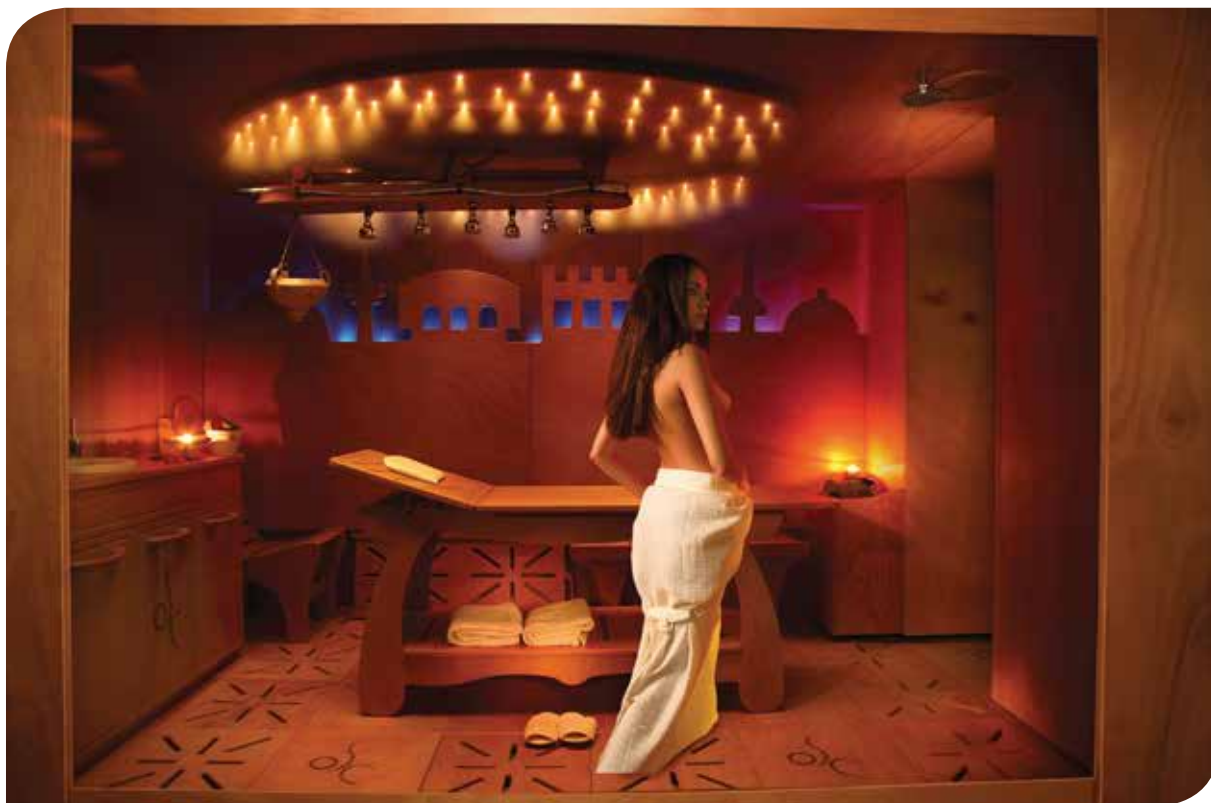

THALATEPEE SUITE PRESTIGE

Данный комплекс подходит для косметологических центров, больших СПА-комплексов и позволяет предлагать клиентам следующие услуги:

- оздоровительные ритуалы,
- массажи и обертывания,
- СПА-процедуры
- косметические процедуры.

Комплектация:

- 26 оздоровительных программ,
- сенсорная панель управления,
- душ Виши (1 шт),
- тропический душ,
- 1 аюрведическая кушетка,
- лаборатория со встроенным нагревателем для камней и масла,
- печь,
- боковые откидывающиеся скамейки,
- Zen фонтан.

Размер:

407x228x246 см (рассчитана на 8 человек)