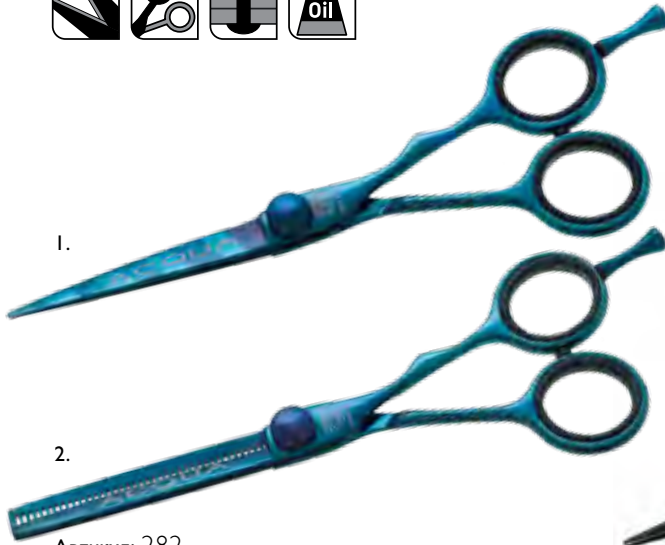

Артикул: 2255 5.0"
Кіере Sensation

Артикул: 2257 5.5"
Кіере Sensation

Кіере

Артикул: 2258 5.5"
Кіере Sensation

2260 5.0"
Артикул: 2260 6.0"
Кіере Sensation

Артикул: 282
Кіере Набор ножниц в фирменном футляре