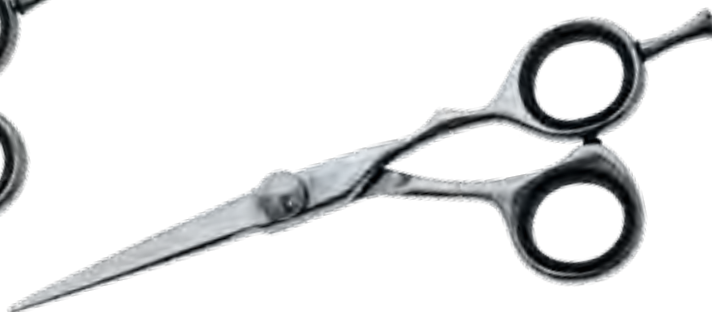

Артикул: 2257 5.5"
Кіере Sensation