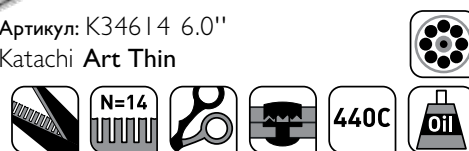

- 14 зубцов с заточкой Convex
- Ножницы эргономичной формы
- Ножницы для коррекции, креативной стрижки и для скользящего среза
- Особая форма и внутренняя обработка зубцов для легкости выхода ножниц из волос